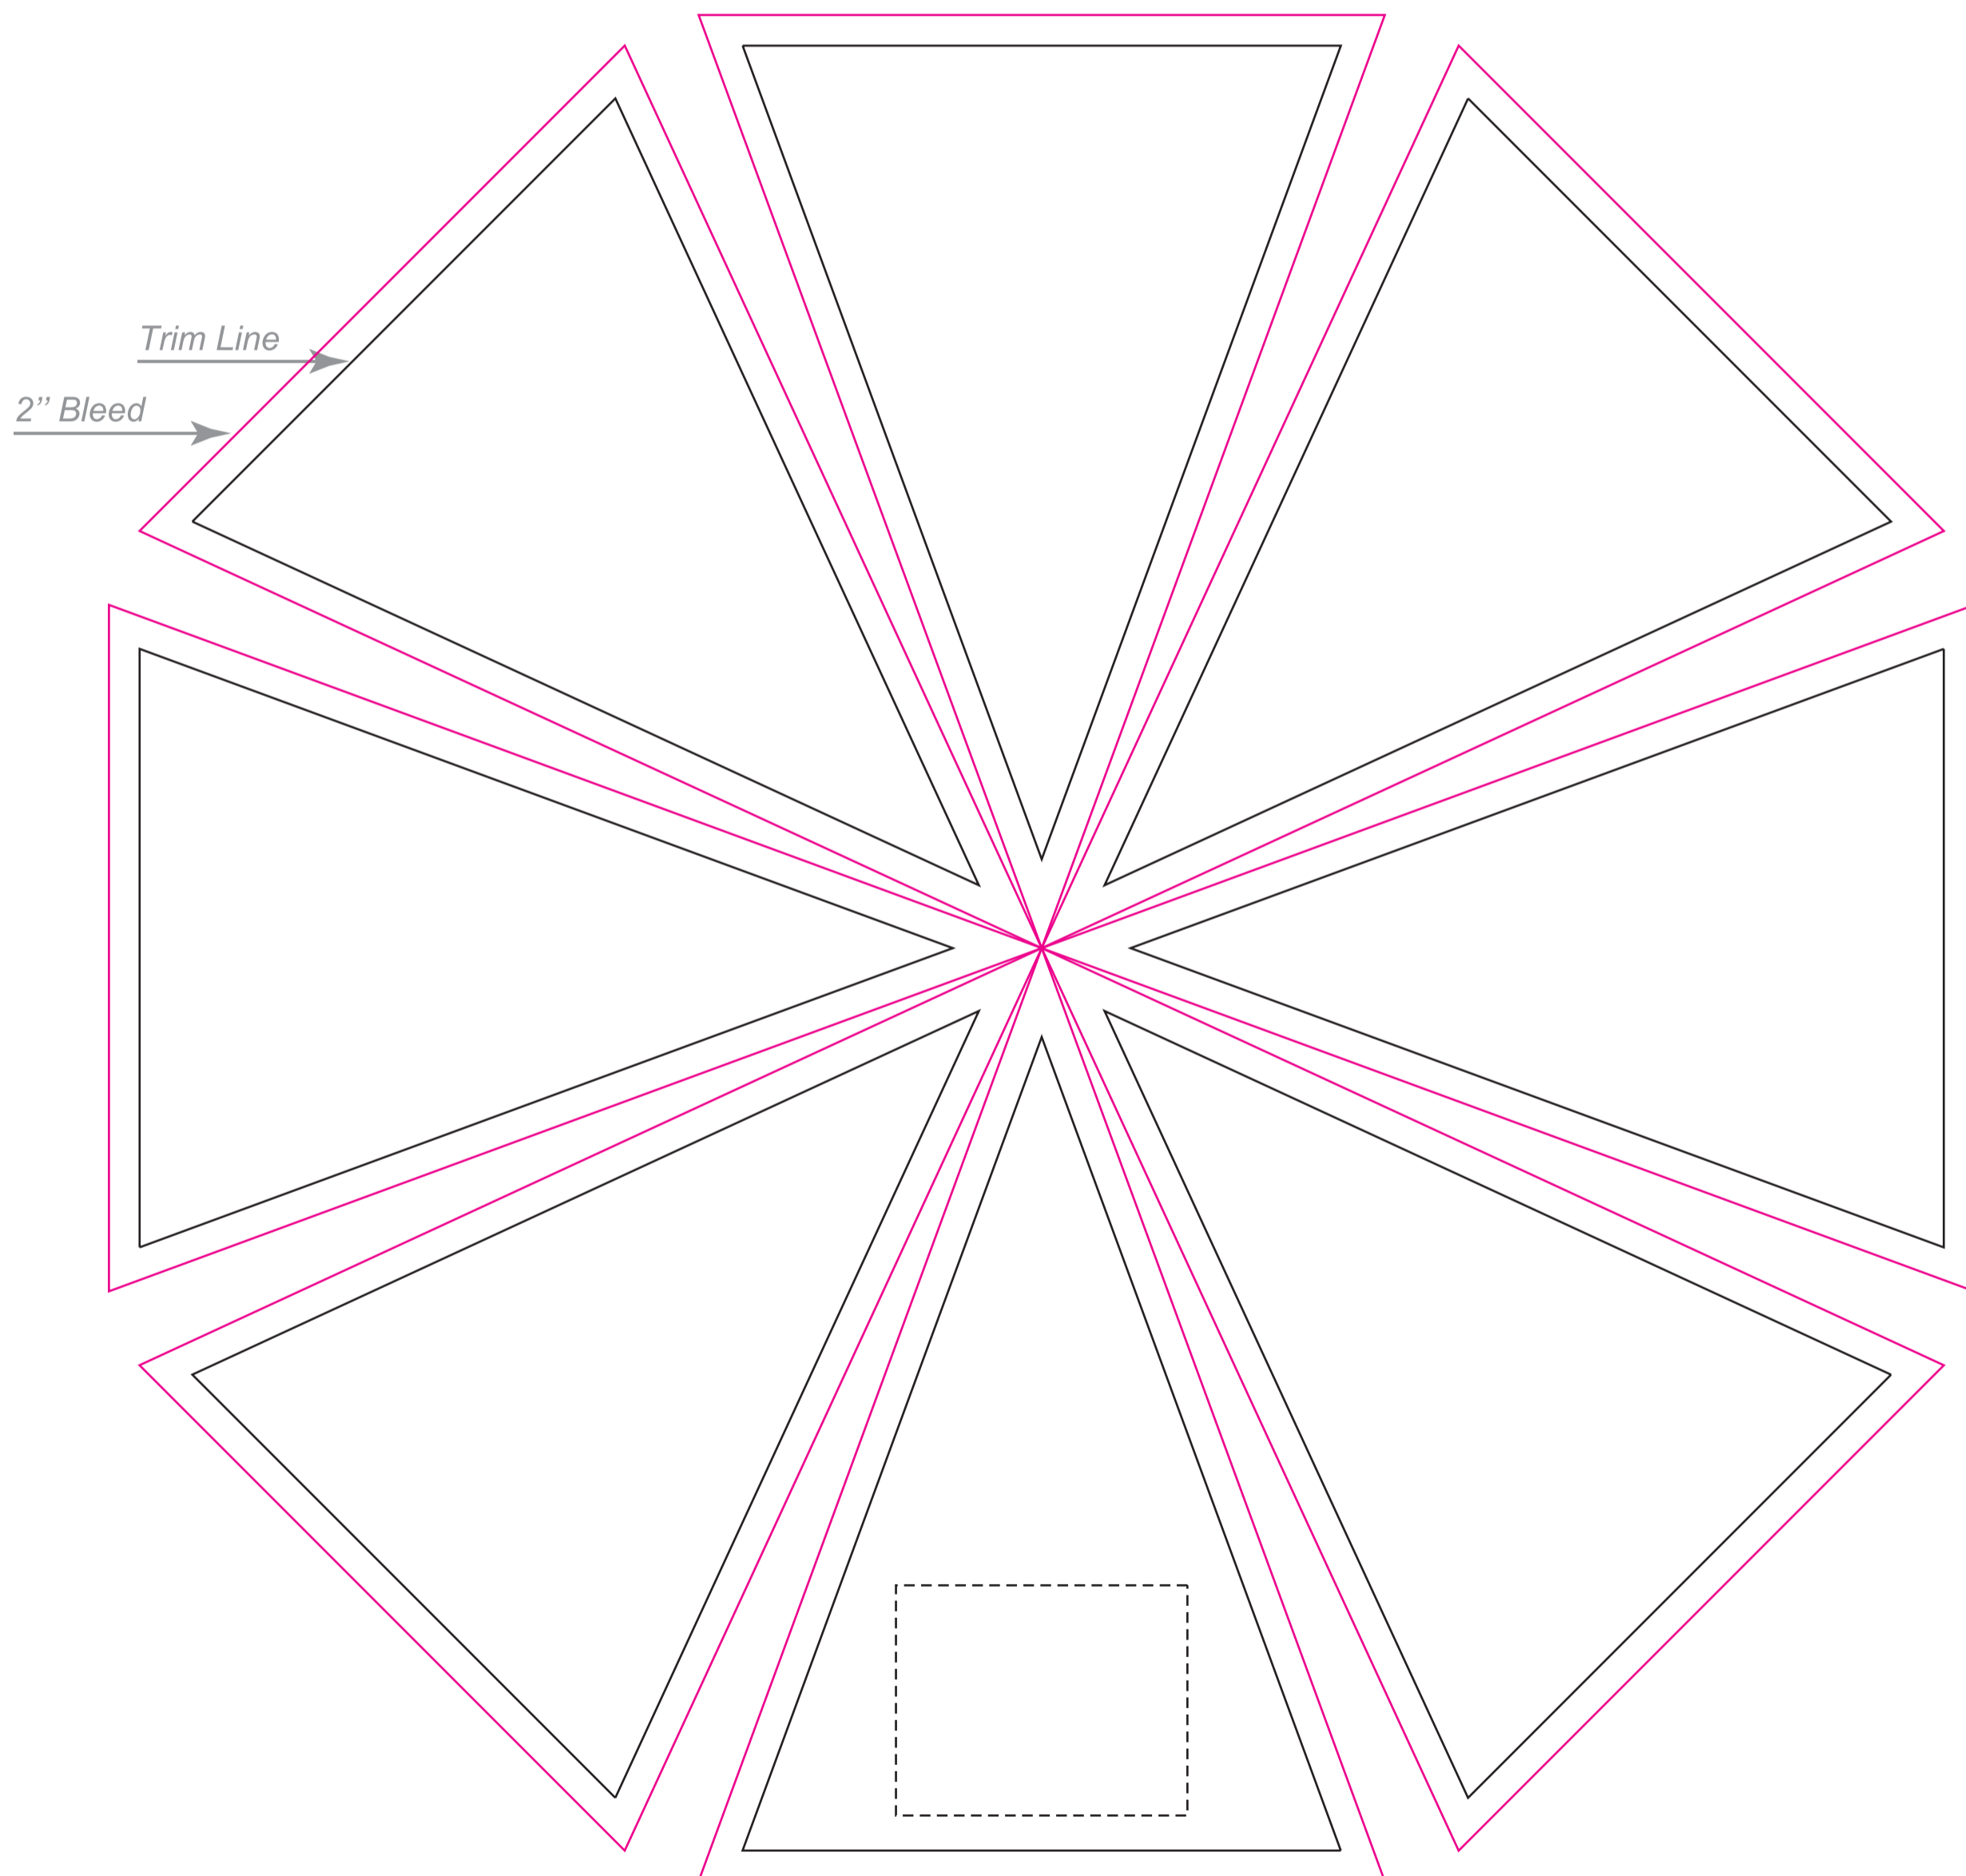

PMS C
PMS C

SCALE 10%
OF ACTUAL SIZE

VENT COLOR

ACAPULCO UMBRELLA

9ft - 8 Panels - W/out Valance

☐ PMS C
☐ PMS C

SCALE 10%
OF ACTUAL SIZE

ACAPULCO UMBRELLA

9ft - 8 Panels - W/ Valance