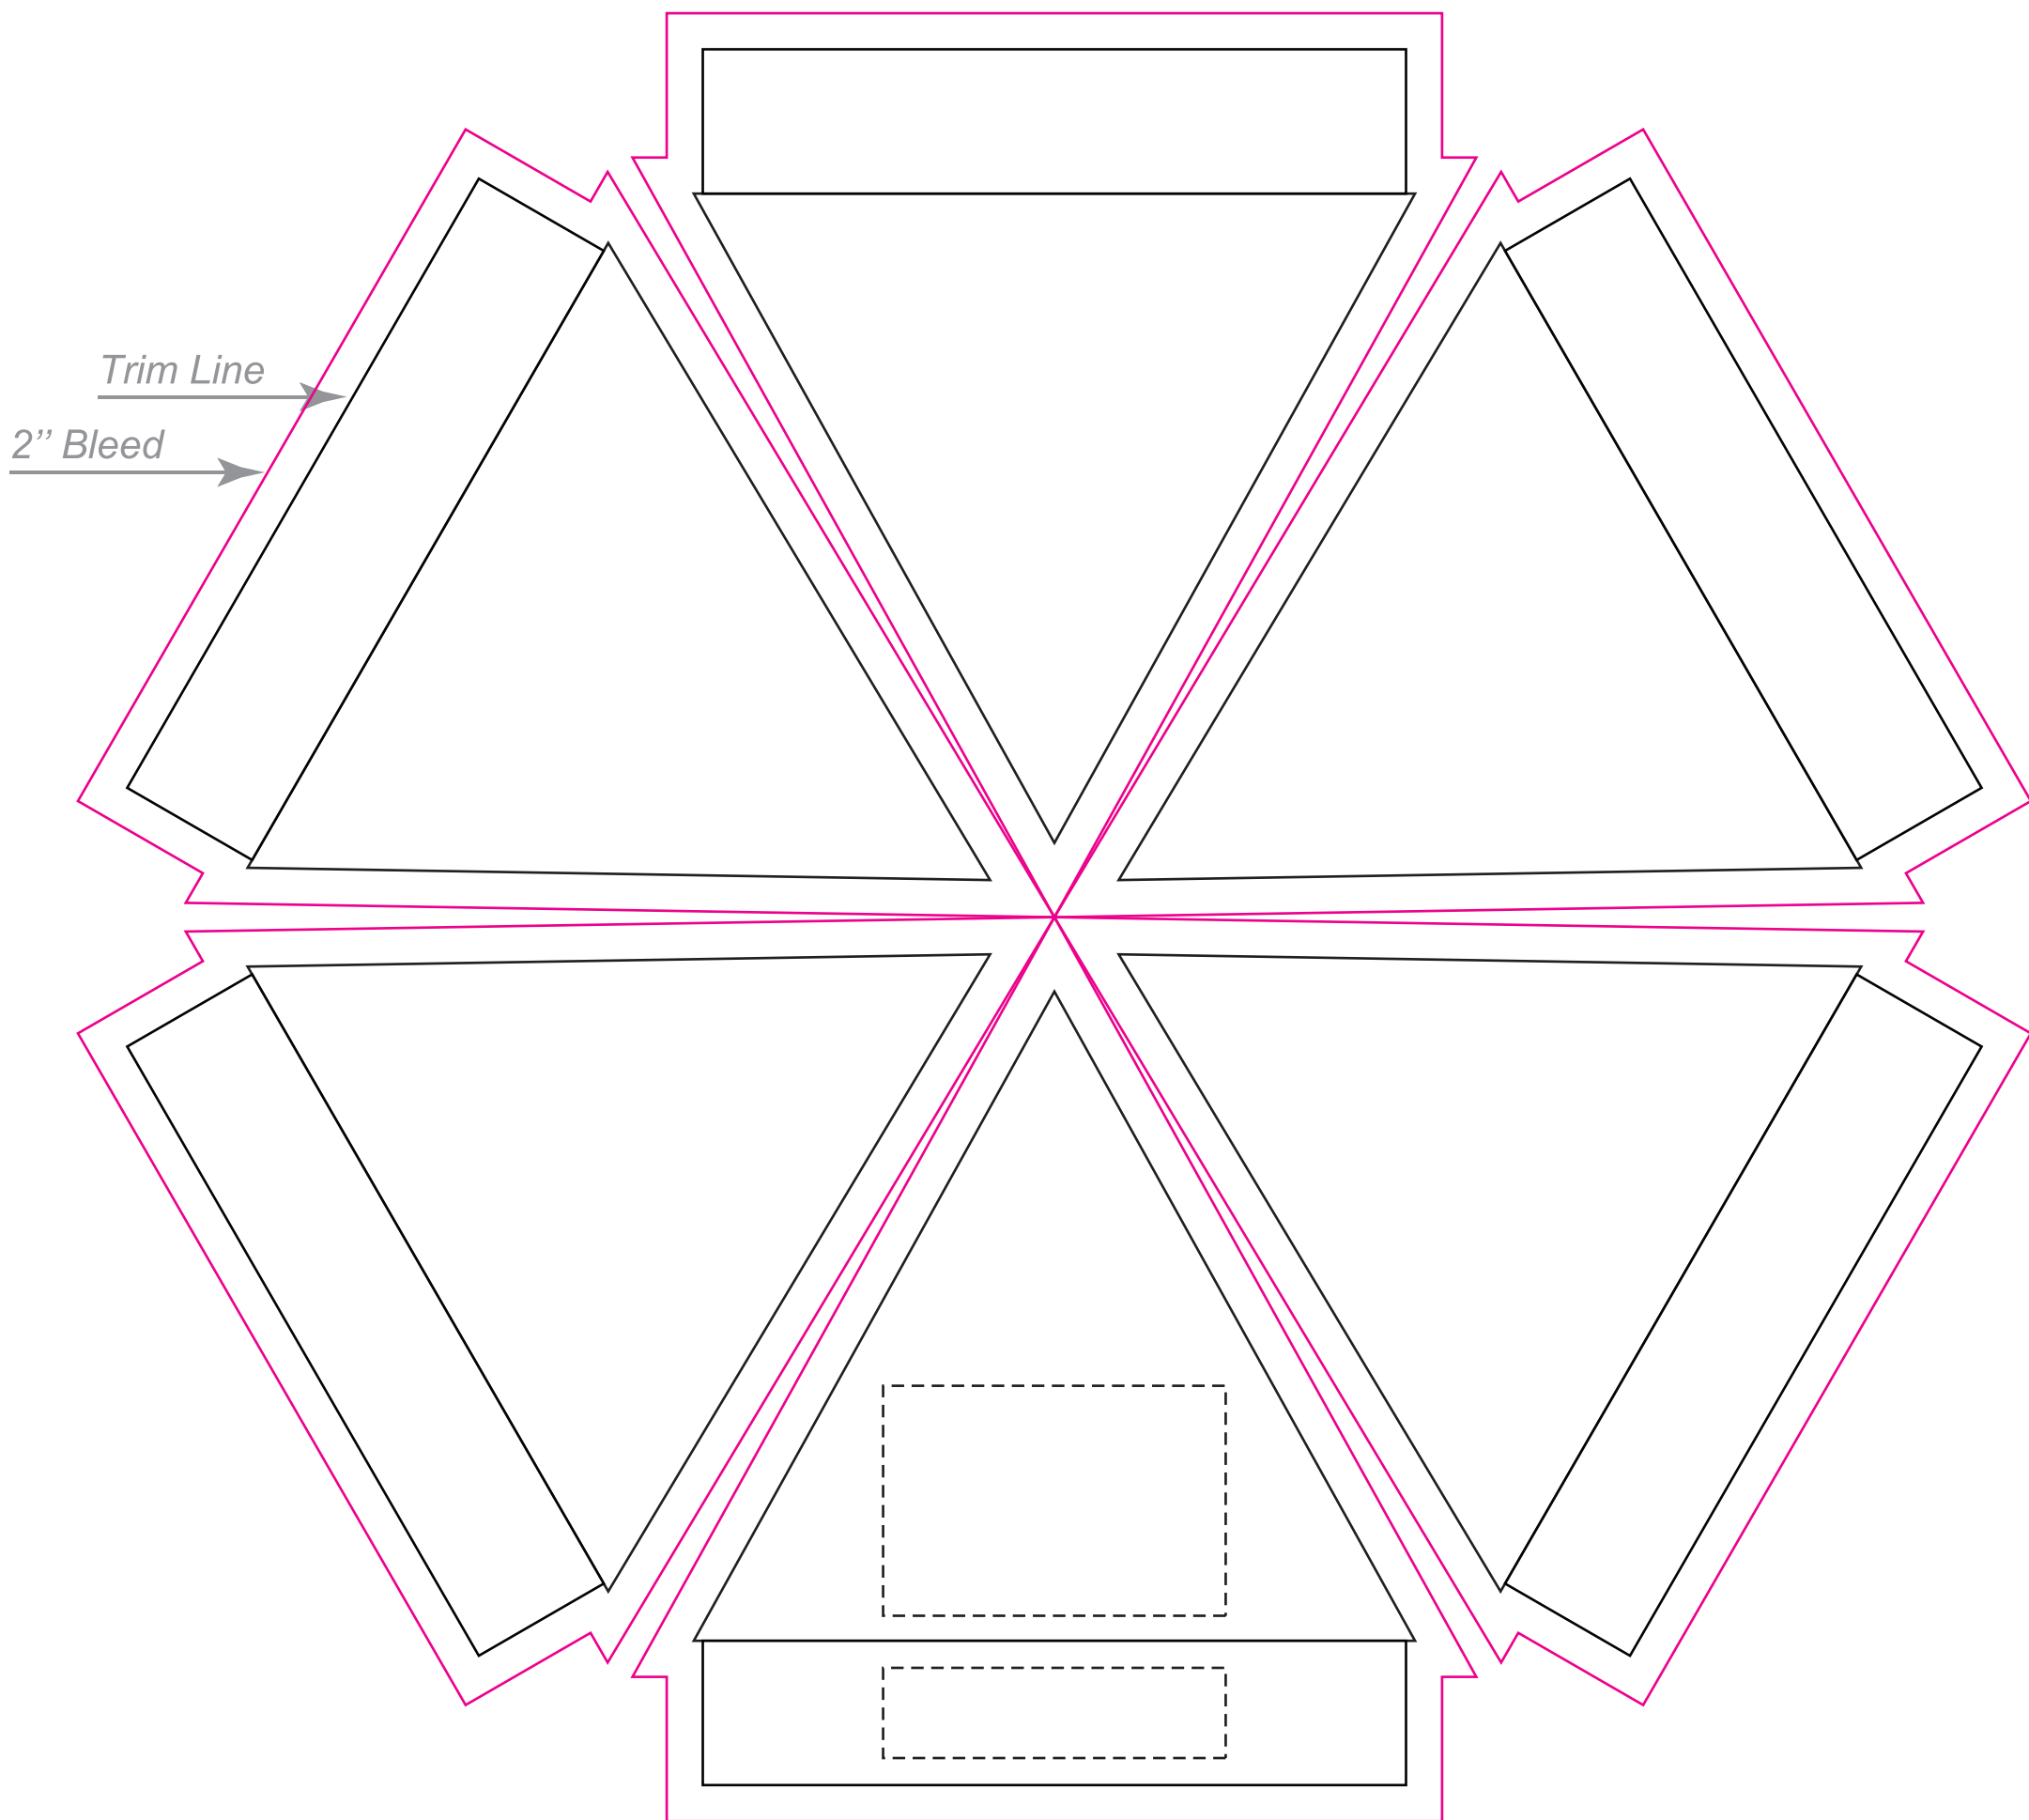

**SCALE 10%**  
OF ACTUAL SIZE

PMS C  
 PMS C

## 7ft - 6 Panels - W/ Valance

**SCALE 10%**  
**OF ACTUAL SIZE**

PMS C  
 PMS C

 VENT COLOR

# ACAPULCO UMBRELLA

## 7ft - 6 Panels - W/out Valance